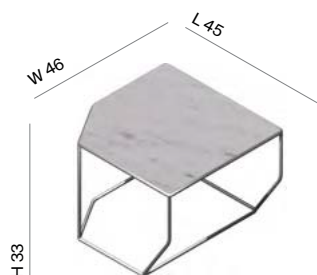

FORMA design Ludovica + Roberto Palomba

ES	Mesa auto-portante metálica acabado a elegir.	IT	Tavolino autoportante metallico con finitura a scelta.
EN	Freestanding metallic table with optional finish.	GE	Tisch freistehend aus Metall, Oberflächenausführung nach Wunsch.
FR	Table métallique autoportante. Finition à choisir.	RU	Столик отдельностоящий металлический с отделкой на выбор.

Cod.		NM/BM	GrC/OC
FM020			

FORMA design Ludovica + Roberto Palomba

ES	Mesa auto-portante metálica con tapa de mármol. Acabado a elegir.	IT	Tavolino autoportante metallico con top in marmo. Finitura a scelta.
EN	Freestanding metallic table with optional finish and a marble top.	GE	Tisch freistehend aus Metall, Auflagefläche aus Marmor, Oberflächenausführung nach Wunsch.
FR	Table autoportante, base en Marbre finition à choisir. Finition structure métallique à choisir.	RU	Столик отдельностоящий металлический с мраморной столешницей. Отделка на выбор.