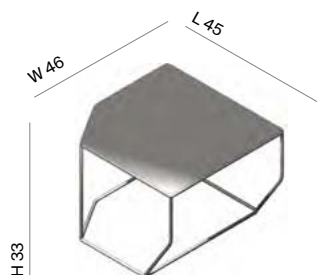

FORMA design Ludovica + Roberto Palomba

ES	Mesa auto-portante metálica acabado a elegir.	IT	Tavolino autoportante metallico con finitura a scelta.
EN	Freestanding metallic table with optional finish.	GE	Tisch freistehend aus Metall, Oberflächenausführung nach Wunsch.
FR	Table métallique autoportante. Finition à choisir.	RU	Столик отдельностоящий металлический с отделкой на выбор.

Cod.		NM/BM	GrC/OC
FM020			

FORMA design Ludovica + Roberto Palomba

ES	Mesa auto-portante metálica con tapa de mármol. Acabado a elegir.	IT	Tavolino autoportante metallico con top in marmo. Finitura a scelta.
EN	Freestanding metallic table with optional finish and a marble top.	GE	Tisch freistehend aus Metall, Auflagefläche aus Marmor, Oberflächenausführung nach Wunsch.
FR	Table autoportante, base en Marbre finition à choisir. Finition structure métallique à choisir.	RU	Столик отдельностоящий металлический с мраморной столешницей. Отделка на выбор.