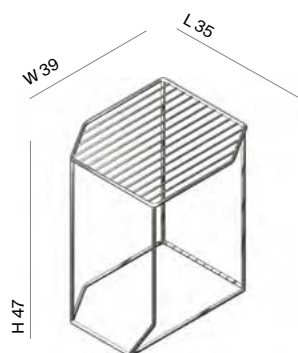

FORMA design Ludovica + Roberto Palomba

EN	Mesa auto-portante metálica acabado a elegir.	IT	Tavolino autoportante metallico con finitura a scelta.
ES	Freestanding metallic table with optional finish.	GE	Tisch freistehend aus Metall, Oberflächenausführung nach Wunsch.
FR	Table métallique autoportante- Finition à choisir.	RU	Столик отдельностоящий металлический с отделкой на выбор.

Cod. NM/BM GrC/OC
FM024

FORMA design Ludovica + Roberto Palomba