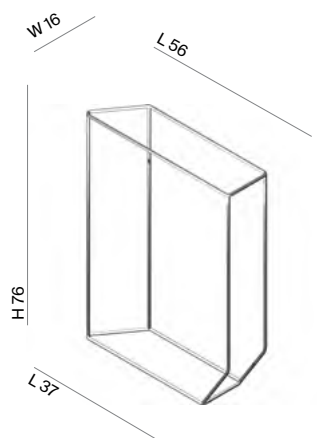

ES	Toallero auto-portante metálico acabado a elegir.	IT	Portasciugamani autoportante metallico con finitura a scelta.
EN	Freestanding metallic towel rack with optional finish.	GE	Handtuchhalter freistehend aus Metall, Oberflächenausführung nach Wunsch.
FR	Porte-serviettes métallique. Finition à choisir.	RU	Стойка-вешалка для полотенец металлическая с отделкой на выбор.

Cod. NM/BM GrC/OC
FM028

BM Blanco Mate / Matt White
NM Negro Mate / Matt Black

IC Inox Cepillado / Brushed Inox
GrC Grafito Cepillado / Brushed Graphite

OC Oro Cepillado / Brushed Gold
Cr Cromo Brillo / Glossy Chrome