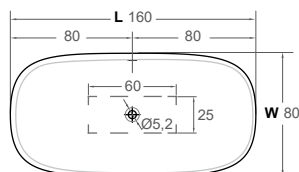

FORMA design by Ludovica + Roberto Palomba

ES Bañera exenta en Topsolid (M) mate. Con rebosadero. Posibilidad de instalación de grifería a pared o al suelo. Válvula en Topsolid (M) mate y sifón en PVC incluidos.