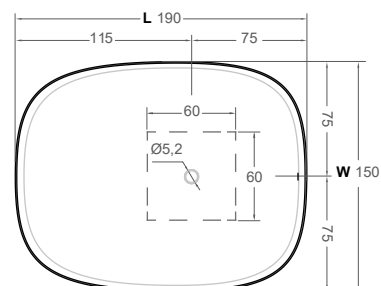

FORMA XL design by Ludovica + Roberto Palomba

ES Bañera exenta en Topsolid (M) mate. Con rebosadero. Posibilidad de instalación de grifería a pared o al suelo. Válvula en Topsolid (M) mate y sifón en PVC incluidos.

IT Vasca da bagno freestanding in Topsolid (M) opaco. Con troppopieno. Possibilità d'installazione di rubinetteria in parete o pavimento. Valvola in Solidsurface opaco e sifone in PVC inclusi.

EN Matt Topsolid (M) freestanding bathtub. With overflow. Compatible with freestanding and wall mounted mixer taps. Matt Topsolid (M) waste and PVC siphon included.

GE Freistehende Badewanne mit matter Topsolid (M) Oberfläche und mit Überlauf. Installation des Hahns an der Wand oder auf dem Boden möglich. Ventil in Solidsurface matt und Siphon (PVC) im Lieferumfang enthalten.

FR Baignoire îlot en Topsolid (M) mat. Avec déversoir. Possibilité d'installation robinetterie murale ou au sol. Bonde en Topsolid mat et siphon en PVC inclus.

RU Отдельностоящая ванна из материала Topsolid с матовой (M) отделкой. С переливным отверстием. Возможна установка смесителя на стену или пол. Донный клапан из материала Solidsurface с матовой отделкой и сифон из ПВХ в комплекте.

Cod.

Topsolid M

FM011

UHS01

Lacado texturizado UHS color a elegir / UHS textured lacquer colour to be chosen / Laqué texturé UHS à choisir / Laccato testurizzato UHS, colore a scelta / Oberflächenbeschichtung Lack Ultra-High-Solid- (UHS)System. Farbe nach Wahl / Текстурированный лак UHS, цвет на выбор

Capacidad / Capacity / Capacité / Capacità / Fassungsvermögen / Емкость 570 l.

Peso de la expedición / Shipping weight / Poids de l'envoi / Peso della spedizione / Versandgewicht / Вес груза 160 kg

Volumen de expedición sin palet / Shipping volume without pallet / Volume d'envoi sans palette / Volume della spedizione senza pallet / Versandvolumen ohne Palette / Объем груза без поддонов 2,21 m3