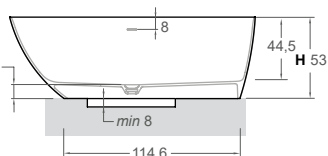

FORMA design by Ludovica + Roberto Palomba

ES Bañera exenta en Topsolid (M) mate. Con rebosadero. Posibilidad de instalación de grifería a pared o al suelo. Válvula en Topsolid (M) mate y sifón en PVC incluidos.