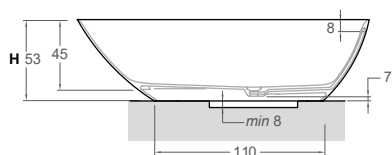

FORMA XL design by Ludovica + Roberto Palomba

ES Bañera exenta en Topsolid (M) mate. Con rebosadero. Posibilidad de instalación de grifería a pared o al suelo. Válvula en Topsolid (M) mate y sifón en PVC incluidos.

IT Vasca da bagno freestanding in Topsolid (M) opaco. Con troppopieno. Possibilità d'installazione di rubinetteria in parete o pavimento. Valvola in Solidsurface opaco e sifone in PVC inclusi.

EN Matt Topsolid (M) freestanding bathtub. With overflow. Compatible with freestanding and wall mounted mixer taps. Matt Topsolid (M) waste and PVC siphon included.

GE Freistehende Badewanne mit matter Topsolid (M) Oberfläche und mit Überlauf. Installation des Hahns an der Wand oder auf dem Boden möglich. Ventil in Solidsurface matt und Siphon (PVC) im Lieferumfang enthalten.

FR Baignoire îlot en Topsolid (M) mat. Avec déversoir. Possibilité d'installation robinetterie murale ou au sol. Bonde en Topsolid mat et siphon en PVC inclus.

RU Отдельностоящая ванна из материала Topsolid с матовой (M) отделкой. С переливным отверстием. Возможна установка смесителя на стену или пол. Донный клапан из материала Solidsurface с матовой отделкой и сифон из ПВХ в комплекте.

Cod.

Topsolid M

FM011

UHS01

Lacado texturizado UHS color a elegir / UHS textured lacquer colour to be chosen / Laqué texturé UHS à choisir / Laccato testurizzato UHS, colore a scelta / Oberflächenbeschichtung Lack Ultra-High-Solid- (UHS)System. Farbe nach Wahl / Текстурированный лак UHS, цвет на выбор

Capacidad / Capacity / Capacité / Capacità / Fassungsvermögen / Емкость 570 l.

Peso de la expedición / Shipping weight / Poids de l'envoi / Peso della spedizione / Versandgewicht / Вес груза 160 kg

Volumen de expedición sin palet / Shipping volume without pallet / Volume d'envoi sans palette / Volume della spedizione senza pallet / Versandvolumen ohne Palette / Объем груза без поддонов 2,21 m3