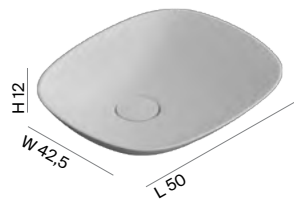

FORMA50 design Ludovica + Roberto Palomba

**ES** Lavabo sobre encimera en Topsolid (M) mate con tapa oculta desagüe incluido. Válvula y sifón necesarios. Sin rebosadero.

**EN** Matt Topsolid (M) top mounted washbasin with drain cover. Waste and siphon not included. Without overflow.