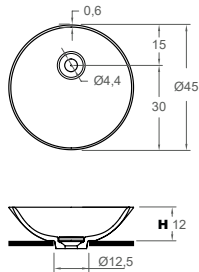

FORMA45 design Ludovica + Roberto Palomba

**ES** Lavabo sobre encimera en Topsolid (M) mate con tapa oculta desagüe incluido. Válvula y sifón necesarios. Sin rebosadero.

**EN** Matt Topsolid (M) top mounted washbasin with drain cover. Waste and siphon not included. Without overflow.