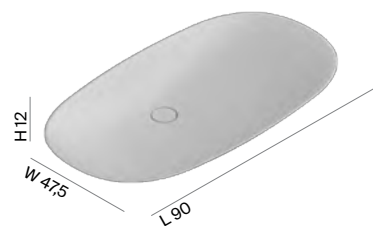

FORMA90 design Ludovica + Roberto Palomba

ES Lavabo sobre encimera en Topsolid (M) mate con tapa oculta desagüe incluido. Válvula y sifón necesarios. Sin rebosadero.

EN Matt Topsolid (M) top mounted washbasin with drain cover. Waste and siphon not included. Without overflow.