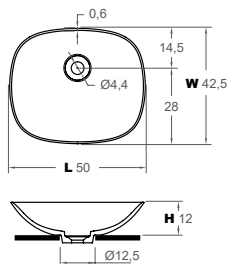

FORMA50 design Ludovica + Roberto Palomba

**ES** Lavabo sobre encimera en Topsolid (M) mate con tapa oculta desagüe incluido. Válvula y sifón necesarios. Sin rebosadero.

**EN** Matt Topsolid (M) top mounted washbasin with drain cover. Waste and siphon not included. Without overflow.