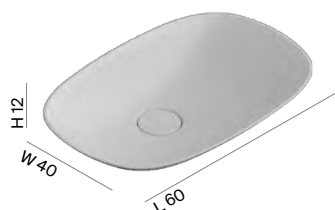

FORMA60 design Ludovica + Roberto Palomba

ES Lavabo sobre encimera en Topsolid (M) mate con tapa oculta desagüe incluido. Válvula y sifón necesarios. Sin rebosadero.

EN Matt Topsolid (M) top mounted washbasin with drain cover. Waste and siphon not included. Without overflow.