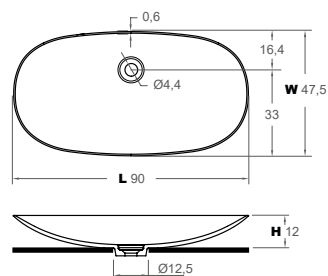

FORMA90 design Ludovica + Roberto Palomba

ES Lavabo sobre encimera en Topsolid (M) mate con tapa oculta desagüe incluido. Válvula y sifón necesarios. Sin rebosadero.

EN Matt Topsolid (M) top mounted washbasin with drain cover. Waste and siphon not included. Without overflow.