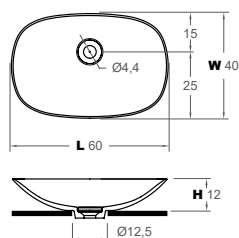

FORMA60 design Ludovica + Roberto Palomba

ES Lavabo sobre encimera en Topsolid (M) mate con tapa oculta desagüe incluido. Válvula y sifón necesarios. Sin rebosadero.

EN Matt Topsolid (M) top mounted washbasin with drain cover. Waste and siphon not included. Without overflow.