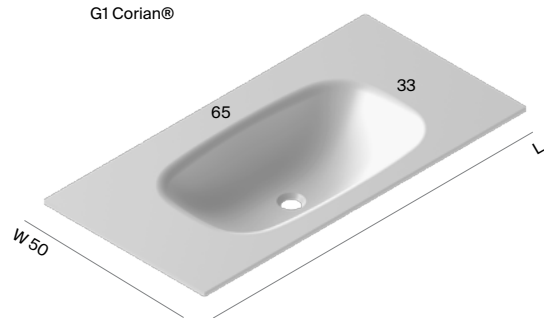

Tapa con lavabo integrado Corian® · Corian® tops with integrated washbasins · Plan avec vasque intégrée Corian® · Coperchi con lavandino integrato Corian® · Abdeckungen mit integriertem waschbecken Corian® · Тонкая столешница со встроенной раковиной из материала Corian®

TAPAS - TOPS

G1 Corian®

**ES** Tapa con lavabo integrado en Corian® mate. Espesor 12 mm. Con agujero para desagüe. Agujeros para grifería requeridos incluidos.

**IT** Coperchio con lavandino integrato in Corian® opaco. Spessore di 12mm. Con foratura per scarico. Foratura richiesta per rubinetteria inclusa.

**EN** Matt Corian® 12mm top with integrated washbasin. Drain hole included, as is the tap hole if so desired.

**GE** Abdeckung mit integriertem Waschbecken aus mattem Corian®. Dicke 12 mm. Mit Öffnung für den Abfluss. Einschließlich der erforderlichen Hahnlöcher.

**FR** Plan vasque intégrée en Corian® mat. Épaisseur 12mm. Percement bonde inclus. Possibilité percement robinetterie.

**RU** Тонкая столешница со встроенной раковиной из материала Corian® с матовой отделкой. Толщина 12 мм. С отверстием для слива. Необходимые отверстия под смеситель включены.