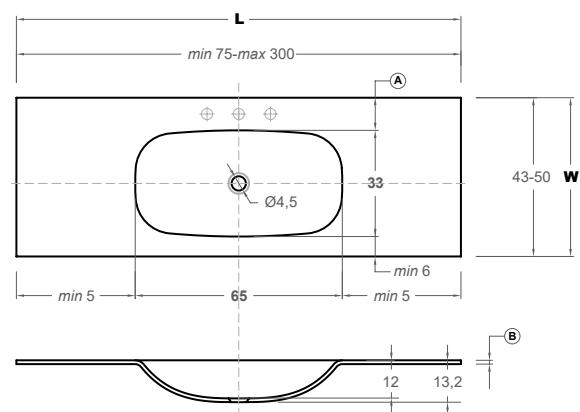

**EN** Matt Corian® 12mm top with integrated washbasin. Drain hole included, as is the tap hole if so desired.

**GE** Abdeckung mit integriertem Waschbecken aus mattem Corian®. Dicke 12 mm. Mit Öffnung für den Abfluss. Einschließlich der erforderlichen Hahnlöcher.

**FR** Plan vasque intégrée en Corian® mat. Épaisseur 12mm. Percement bonde inclus. Possibilité percement robinetterie.

**RU** Тонкая столешница со встроенной раковиной из материала Corian® с матовой отделкой. Толщина 12 мм. С отверстием для слива. Необходимые отверстия под смеситель включены.

**(A)** Distancia mínima CON agujero de grifería 8 cm / Minimum distance with tap hole - 8cm / Distance minimum avec percement de robinetterie: 8cm / Distanza minima con foratura di rubinetteria 8 cm / Mindestabstand mit Hahnloch 8 cm / Минимальное расстояние ПРИ НАЛИЧИИ отверстия под смеситель - 8 см  
 Distancia mínima SIN agujero de grifería 4 cm / Minimum distance without tap hole - 4cm / Distance minimum sans percement robinetterie: 4cm / Distanza minima senza foratura di rubinetteria 4 cm / Mindestabstand ohne Hahnloch 4 cm / Минимальное расстояние БЕЗ отверстия под смеситель - 4 см

**(B)** 12 mm

W 51-65

W 66-90

Cod.		L	W 50
ST420T	G1	80	
ST421T	G1	90	
ST423T	G1	100	
ST426T	G1	120	
ST429T	G1	140	
ST432T	G1	160	
ST435T	G1	180	
ST438T	G1	200	
ST440T	G1	220	
ST442T	G1	240	
ST444T	G1	260	
ST446T	G1	280	
ST448T	G1	300	