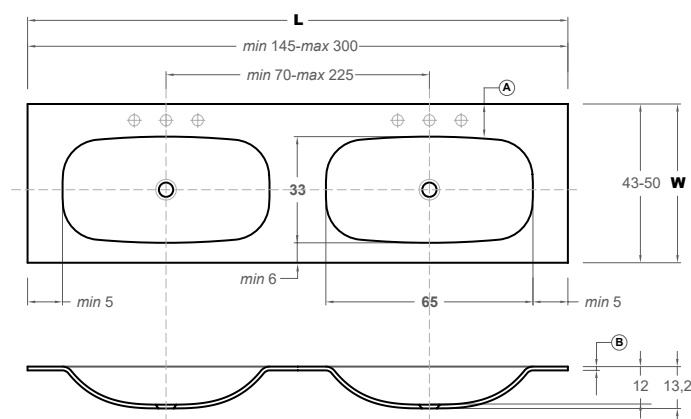

**EN** Matt Corian® 12mm top with integrated washbasin. Drain hole included, as is the tap hole if so desired.

**GE** Abdeckung mit integriertem Waschbecken aus mattem Corian®. Dicke 12 mm. Mit Öffnung für den Abfluss. Einschließlich der erforderlichen Hahnlöcher.

**FR** Plan vasque intégrée en Corian® mat. Épaisseur 12mm. Percement bonde inclus. Possibilité percement robinetterie.

**RU** Тонкая столешница со встроенной раковиной из материала Corian® с матовой отделкой. Толщина 12 мм. С отверстием для слива. Необходимые отверстия под смеситель включены.

**(A)** Distancia mínima CON agujero de grifería 8 cm / Minimum distance with tap hole - 8cm / Distance minimum avec percement de robinetterie: 8cm / Distanza minima con foratura di rubinetteria 8 cm / Mindestabstand mit Hahnloch 8 cm / Минимальное расстояние ПРИ НАЛИЧИИ отверстия под смеситель - 8 см  
 Distancia mínima SIN agujero de grifería 4 cm / Minimum distance without tap hole - 4cm / Distance minimum sans percement robinetterie: 4cm / Distanza minima senza foratura di rubinetteria 4 cm / Mindestabstand ohne Hahnloch 4 cm / Минимальное расстояние БЕЗ отверстия под смеситель - 4 см

**(B)** 12 mm

W 51-65

W 66-90

Cod.		L	W 50
ST420T	G1	80	
ST421T	G1	90	
ST423T	G1	100	
ST426T	G1	120	
ST429T	G1	140	
ST432T	G1	160	
ST435T	G1	180	
ST438T	G1	200	
ST440T	G1	220	
ST442T	G1	240	
ST444T	G1	260	
ST446T	G1	280	
ST448T	G1	300	