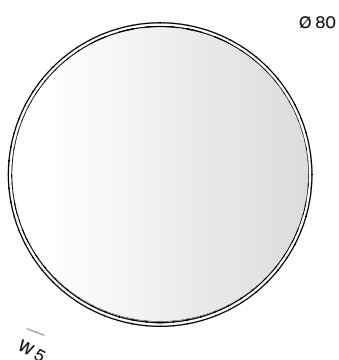

ES	Espejo ovalado con marco realizado en pletina de acero de 6x50mm. Acabado a elegir.	IT	Specchio ovale con cornice in piatto d'acciaio 6 x 50 mm. Finitura a scelta.
EN	Oval mirror with a steel plated frame 6x50cm. Finish to choose.	GE	Spiegel oval, Rahmen aus Stahl 6x50mm. Oberflächenausführung nach Wahl.
FR	Miroir oval avec cadre en plétine d'acier de 6x50mm. Finition à choisir.	RU	Зеркало овальное в раме из полосовой стали 6x50 мм. Отделка на выбор.

Cod.	Cr	NM/BM	GrC/IC	OC
GR060				

ES	Espejo con marco realizado en pletina de acero de 6x50mm. Acabado a elegir.	IT	Specchio con cornice in piatto d'acciaio 6x50 mm. Finitura a scelta.
EN	Mirror with a steel plated frame 6x50mm. Finish to choose.	GE	Spiegel, Rahmen aus Stahl 6x50mm. Oberflächenausführung nach Wahl.
FR	Miroir rond avec cadre en plétine d'acier de 6x50mm. Finition à choisir.	RU	Зеркало в раме из полосовой стали 6x50 мм. Отделка на выбор.