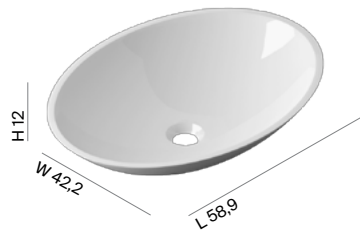

LA451

ES Lavabo sobre o bajo encimera en Topsolid (B) brillo. Válvula y sifón necesarios. Sin rebosadero.

IT Lavandino su o sotto piano di lavoro in Topsolid (B) lucido. Sifone e piletta necessario. Senza overflow.

EN Topsolid Glossy (B) top mounted or under mounted washbasin. Waste and siphon not included. Without overflow.

GE Waschbecken auf oder unter Arbeitsplatte aus Topsolid (B) Hochglanz. Ablaufventil und Siphon nicht inbegriffen. Ohne Überlauf.

FR Vasque à poser ou sous-plan en Topsolid brillant. Bonde et siphon non inclus. Sans déversoir.

RU Раковина на или под столешницу из материала Topsolid с глянцевой (B) отделкой. Требуются донный клапан и сифон. Без переливного отверстия.