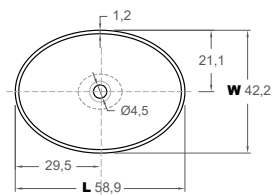

ES Lavabo sobre o bajo encimera en Topsolid (B) brillo. Válvula y sifón necesarios. Sin rebosadero.

IT Lavandino su o sotto piano di lavoro in Topsolid (B) lucido. Sifone e piletta necessario. Senza overflow.

EN Topsolid Glossy (B) top mounted or under mounted washbasin. Waste and siphon not included. Without overflow.

GE Waschbecken auf oder unter Arbeitsplatte aus Topsolid (B) Hochglanz. Ablaufventil und Siphon nicht inbegriffen. Ohne Überlauf.

FR Vasque à poser ou sous-plan en Topsolid brillant. Bonde et siphon non inclus. Sans déversoir.

RU Раковина на или под столешницу из материала Topsolid с глянцевой (B) отделкой. Требуются донный клапан и сифон. Без переливного отверстия.

Cod.

Topsolid B

LA451

LA451B Bajo encimera / Under mounted