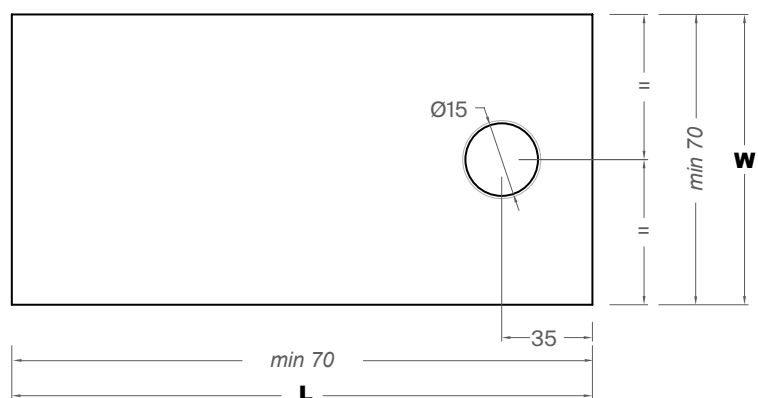

Instalación sobre suelo / Installation on the ground surface:

L	Cod.	W 80
120	PL003 A0	
140	PL003 A1	
150	PL003 A2	
160	PL003 A3	
170	PL003 A4	
180	PL003 A5	
190	PL003 A6	
200	PL003 A7	

Cod.	W 90
PL003 B0	
PL003 B1	
PL003 B2	
PL003 B3	
PL003 B4	
PL003 B5	
PL003 B6	
PL003 B7	

Cod.	W 100
PL003 C0	
PL003 C1	
PL003 C2	
PL003 C3	
PL003 C4	
PL003 C5	
PL003 C6	
PL003 C7