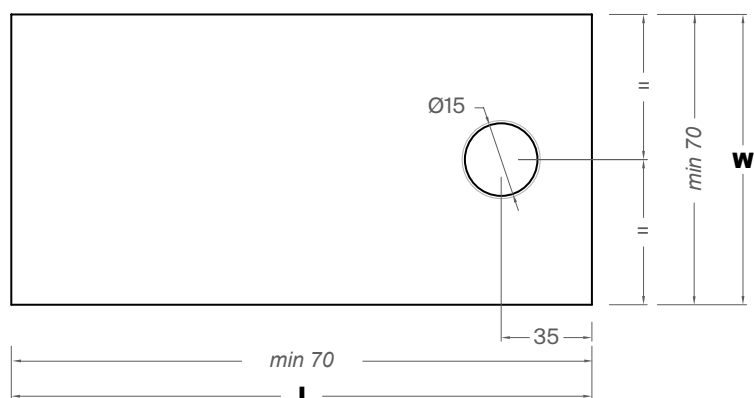

PL002

ES Plato de ducha en Corian®. Tapa embellecedora en Corian® y sifón incluidos. Capacidad de desagüe de 1 l/s. Posibilidad de instalar alineada al pavimento.

EN Corian® shower tray. Corian® drain cover and siphon included. Drainage capacity 1l/s. It can be installed to be at floor level.

FR Receveurs de douche en Corian®. Cache bonde en Corian® et siphon inclus. Capacité d'évacuation de 1l/s. Possibilité d'installation au niveau du sol.

IT Piatto doccia in Corian®. Coperchio di finitura in Corian® e scarico inclusi. Capacità di scarico di 1 l/s. Possibilità di installarla allineata al pavimento.

GE Duschwanne aus Corian®. Zierabdeckung aus Corian® und Abfluss im Lieferumfang enthalten. Abflusskapazität 1 l/s. Einbau Dusche bodengleich möglich.

RU Душевой поддон из материала Corian®. Декоративная крышка из материала Corian® и водослив в комплекте. Пропускная способность водослива – 1 л/с. Может устанавливаться вровень с полом.

MEDIDAS DEL HUECO / SPACED REQUIRED ON THE GROUND FOR BOTH MODALITIES:

① Instalación sobre suelo / Installation on the ground surface:

② Instalación enrasada con el suelo / Flushed installation in the ground:

L	Cod.	W 80
120	PL002 A0	
140	PL002 A1	
150	PL002 A2	
160	PL002 A3	
170	PL002 A4	
180	PL002 A5	
190	PL002 A6	
200	PL002 A7	

Cod.	W 90
PL002 B0	
PL002 B1	
PL002 B2	
PL002 B3	
PL002 B4	
PL002 B5	
PL002 B6	
PL002 B7	

Cod.	W 100
PL002 C0	
PL002 C1	
PL002 C2	
PL002 C3	
PL002 C4	
PL002 C5	
PL002 C6	
PL002 C7