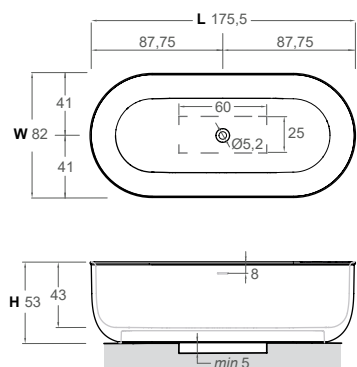

PRIME design by Norm Architects

**ES** Bañera exenta en Solidsurface mate. Con rebosadero. Posibilidad de instalación de grifería a pared o al suelo. Válvula en Solidsurface mate y sifón en PVC incluidos.

**IT** Vasca da bagno freestanding in Solidsurface opaco. Con troppopieno. Possibilità d'installazione di rubinetteria in parete o pavimento. Valvola in Solidsurface opaco e sifone in PVC inclusi.

**EN** Matt Solidsurface freestanding bathtub. With overflow. The tap can be installed on the wall or the floor. Matt Solidsurface waste and PVC siphon included.

**GE** Freistehende Badewanne mit matter Solid-Surface-Oberfläche und mit Überlauf. Installation des Hahns an der Wand oder auf dem Boden möglich. Ventil in Solidsurface matt und Siphon (PVC) im Lieferumfang enthalten.

**FR** Baignoire îlot en Solidsurface mat. Avec déversoir. Possibilité d'installation robinetterie murale ou au sol. Bonde en Solidsurface mat et siphon en PVC inclus.

**RU** Отдельностоящая матовая ванна из Solidsurface. С отверстием перелива воды. Возможность установки смесителей на стену или в пол. Донный клапан из материала Solidsurface с матовой отделкой и сифон из ПВХ в комплекте.