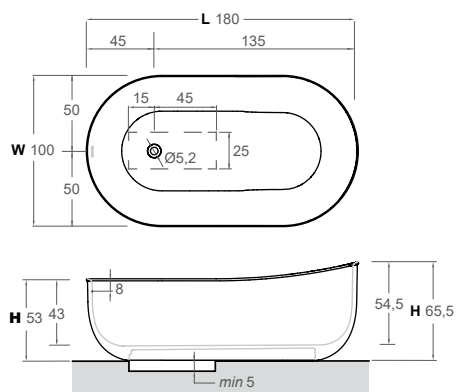

GE Freistehende Badewanne mit matter Solid-Surface-Oberfläche und mit Überlauf. Installation des Hahns an der Wand oder auf dem Boden möglich. Ventil in Solidsurface matt und Siphon (PVC) im Lieferumfang enthalten.

FR Baignoire îlot en Solidsurface mat. Avec déversoir. Possibilité d'installation robinetterie murale ou au sol. Bonde en Solidsurface mat et siphon en PVC inclus.

RU Отдельностоящая матовая ванна из Solidsurface. С отверстием перелива воды. Возможность установки смесителей на стену или в пол. Донный клапан из материала Solidsurface с матовой отделкой и сифон из ПВХ в комплекте.

Cod.

Solidsurface M

PR011

UHS01

Lacado texturizado UHS color a elegir / UHS textured lacquer colour to be chosen / Laqué texturé UHS à choisir / Laccato testurizzato UHS, colore a scelta / Oberflächenbeschichtung Lack Ultra-High-Solid- (UHS)System. Farbe nach Wahl / Текстурированный лак UHS, цвет на выбор

Capacidad / Capacity / Capacité / Capacità / Fassungsvermögen / Емкость

380 l.

Peso de la expedición / Shipping weight / Poids de l'envoi / Peso della spedizione / Versandgewicht / Вес груза

178 kg

Volumen de expedición sin palet / Shipping volume without pallet / Volume d'envoi sans palette / Volume della spedizione senza pallet / Versandvolumen ohne Palette / Объем груза без поддона

1,2 m³

PRIME SUITE design by Norm Architects