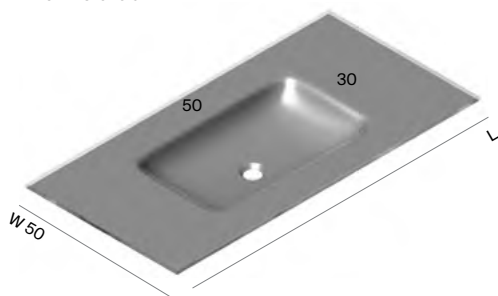

SENO Cristal

ES Tapa con lavabo integrado en Cristal 12 mm. Con agujero para desagüe. Agujeros para grifería requeridos incluidos.

IT Coperchio con lavandino integrato in Vetro. Spessore di 12mm. Con foratura per scarico. Foratura richiesta per rubinetteria inclusa.

EN Glass 12 mm top with integrated washbasin. Drain hole included, as is the tap hole if so desired.

GE Abdeckung/Top mit integriertem Waschbecken aus Glas 12 mm. Mit Öffnung für Ablauf. Inklusive notwendige Öffnungen für Armaturen. Material Solidsurface.

FR Plan vasque intégrée en verre. Épaisseur 12mm. Percement bonde inclus. Possibilité percement robinetterie.

RU Столешница тонкая со встроенной раковиной из стекла толщиной 12 мм. Со сливным отверстием. Изготовление необходимых отверстий под смеситель включено в стоимость. Из материала Solidsurface.