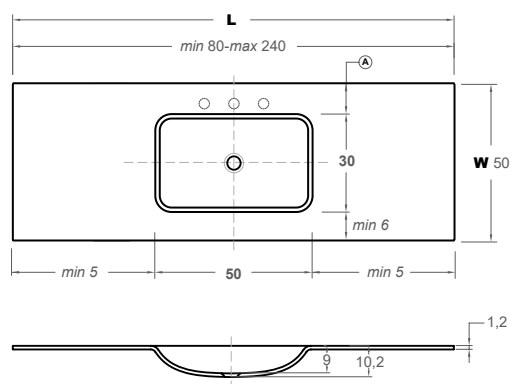

Cod.		L	CB	CM
ST420	SN	80		
ST422	SN	90		
ST423	SN	100		
ST486	SN	120		
ST429	SN	140		
ST432	SN	160		
ST435	SN	180		
ST438	SN	200		
ST442	SN	220		
ST443	SN	240