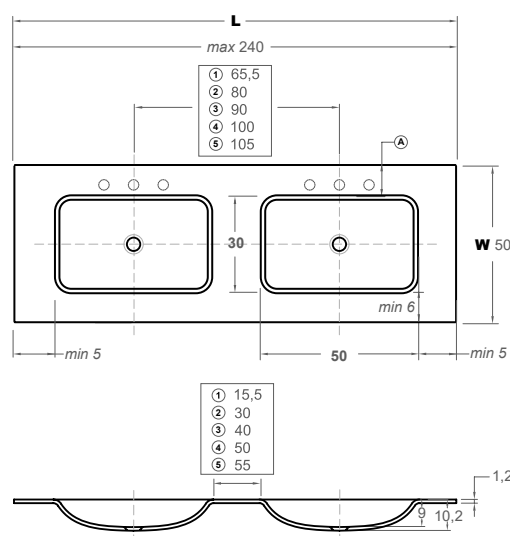

EN Glass 12 mm top with integrated washbasin. Drain hole included, as is the tap hole if so desired.

GE Abdeckung/Top mit integriertem Waschbecken aus Glas 12 mm. Mit Öffnung für Ablauf. Inklusive notwendige Öffnungen für Armaturen. Material Solidsurface.

FR Plan vasque intégrée en verre. Épaisseur 12mm. Percement bonde inclus. Possibilité percement robinetterie.

RU Столешница тонкая со встроенной раковиной из стекла толщиной 12 мм. Со сливным отверстием. Изготовление необходимых отверстий под смеситель включено в стоимость. Из материала Solidsurface.

A Distancia mínima CON agujero de grifería 8 cm / Minimum distance with tap hole - 8cm / Distance minimum avec percement de robinetterie: 8cm / Distanza minima con foratura di rubinetteria 8 cm / Mindestabstand mit Hahnloch 8 cm / Минимальное расстояние ПРИ НАЛИЧИИ отверстия под смеситель - 8 см
 Distancia mínima SIN agujero de grifería 4 cm / Minimum distance without tap hole - 4cm / Distance minimum sans percement robinetterie: 4cm / Distanza minima senza foratura di rubinetteria 4 cm / Mindestabstand ohne Hahnloch 4 cm / Минимальное расстояние БЕЗ отверстия под смеситель - 4 см

B 12 mm

W 51-60

W 61-90

Cod.		L	CB	CM
ST420	SN	80		
ST422	SN	90		
ST423	SN	100		
ST486	SN	120		
ST429	SN	140		
ST432	SN	160		
ST435	SN	180		
ST438	SN	200		
ST442	SN	220		
ST443	SN	240		

Cod.		L	CB	CM
ST540	SN	120		
ST541	SN	140		
ST434	SN	160		
ST437	SN	180		
ST439	SN	200		
ST440	SN	220		
ST441	SN	240		