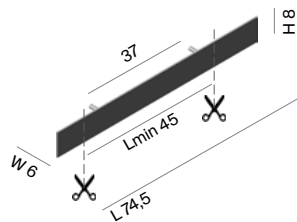

- ES OBSERVACIONES. Colección de toalleros personalizables con largo (L) máximo y mínimo.
- IT OSSERVAZIONI. Il sistema consiste in tre moduli personalizzabili con una lunghezza massima e minima (L).
- EN NOTES. The system consists of three customisable units with a maximum and minimum lengths (L).
- GE HINWEISE. Das System besteht aus drei anpassbaren Modulen mit einer maximalen und minimalen Länge (L).
- FR OBSERVATIONS. Le système contient trois meubles adaptables avec une longueur (L) maximale et minimale.
- RU ЗАМЕЧАНИЯ. Система состоит из трех модулей с возможностью изготовления по индивидуальным меркам в диапазоне между минимальным и максимальным значениями длины (L).