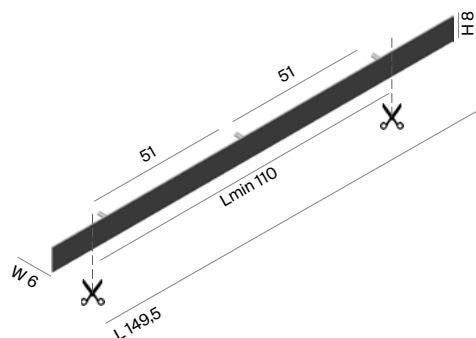

1. ES Toallero a pared. Incluye fijaciones.
2. IT Portasciugamani a parete. Include fissazioni.
3. EN Wall mounted towel rack. Fixing system included.
4. GE Handtuchwandhalter. Befestigungen im Lieferumfang enthalten.
5. FR Porte-serviettes au mur. Fixations incluses.
6. RU Настенная вешалка для полотенец. Крепления в комплекте.

Cod.	L	LM/LT	LB
AC150	150		
CUSTOM	✂