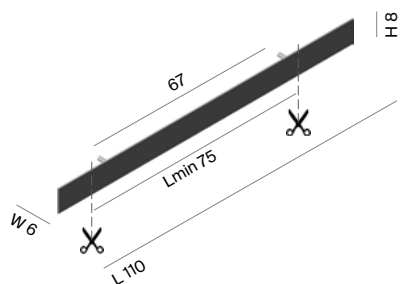

1. ES Toallero a pared. Incluye fijaciones.
2. IT Portasciugamani a parete. Include fissazioni.
3. EN Wall mounted towel rack. Fixing system included.
4. GE Handtuchwandhalter. Befestigungen im Lieferumfang enthalten.
5. FR Porte-serviettes au mur. Fixations incluses.
6. RU Настенная вешалка для полотенец. Крепления в комплекте.

Cod.	L	LM/LT	LB
AC110	110		
CUSTOM	✂