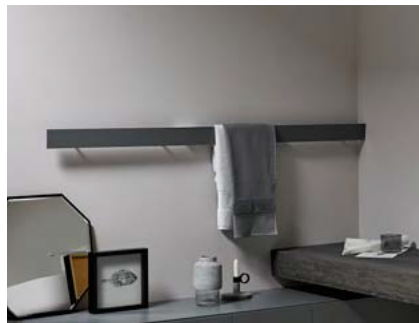

STRATO

Sistema modular de toallero a pared / Modular system of wall mounted towel racks / Système modulaire de porte-serviettes au mur
Sistema modulare di portasciugamani alla parete / Modulkollektion besteht handtuchwandhalter / Модульная система настенной вешалки для полотенец

1. ES OBSERVACIONES. Colección de toalleros personalizables con largo (L) máximo y mínimo.
2. IT OSSERVAZIONI. Il sistema consiste in tre moduli personalizzabili con una lunghezza massima e minima (L).
3. EN NOTES. The system consists of three customisable units with a maximum and minimum lengths (L).
4. GE HINWEISE. Das System besteht aus drei anpassbaren Modulen mit einer maximalen und minimalen Länge (L).
5. FR OBSERVATIONS. Le système contient trois meubles adaptables avec une longueur (L) maximale et minimale.
6. RU ЗАМЕЧАНИЯ. Система состоит из трех модулей с возможностью изготовления по индивидуальным меркам в диапазоне между минимальным и максимальным значениями длины (L).