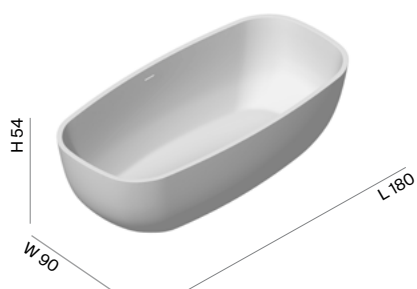

TEMPLE

ES Bañera exenta en Solidsurface mate. Con rebosadero. Posibilidad de instalación de grifería a pared o al suelo. Válvula en Solidsurface mate y sifón en PVC incluidos.

IT Vasca da bagno freestanding in Solidsurface opaco. Con troppopieno. Possibilità d'installazione di rubinetteria in parete o pavimento. Valvola in Solidsurface opaco e sifone in PVC inclusi.

EN Matt Solidsurface freestanding bathtub. With overflow. The tap can be installed on the wall or the floor. Matt Solidsurface waste and PVC siphon included.

GE Freistehende Badewanne mit matter Solid-Surface-Oberfläche und mit Überlauf. Installation des Hahns an der Wand oder auf dem Boden möglich. Ventil in Solidsurface matt und Siphon (PVC) im Lieferumfang enthalten.

FR Baignoire îlot en Solidsurface mat. Avec déversoir. Possibilité d'installation robinetterie murale ou au sol. Bonde en Solidsurface mat et siphon en PVC inclus.

RU Отдельностоящая матовая ванна из Solidsurface. С отверстием перелива воды. Возможность установки смесителей на стену или в пол. Донный клапан из материала Solidsurface с матовой отделкой и сифон из ПВХ в комплекте.

1,17 m³