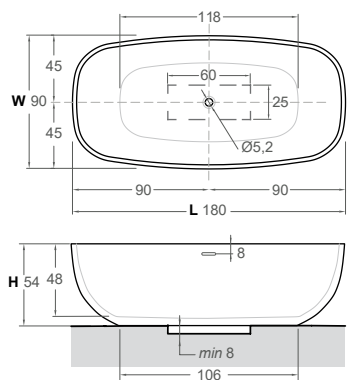

TEMPLE

ES Bañera exenta en Solidsurface mate. Con rebosadero. Posibilidad de instalación de grifería a pared o al suelo. Válvula en Solidsurface mate y sifón en PVC incluidos.

IT Vasca da bagno freestanding in Solidsurface opaco. Con troppopieno. Possibilità d'installazione di rubinetteria in parete o pavimento. Valvola in Solidsurface opaco e sifone in PVC inclusi.

EN Matt Solidsurface freestanding bathtub. With overflow. The tap can be installed on the wall or the floor. Matt Solidsurface waste and PVC siphon included.

GE Freistehende Badewanne mit matter Solid-Surface-Oberfläche und mit Überlauf. Installation des Hahns an der Wand oder auf dem Boden möglich. Ventil in Solidsurface matt und Siphon (PVC) im Lieferumfang enthalten.

FR Baignoire îlot en Solidsurface mat. Avec déversoir. Possibilité d'installation robinetterie murale ou au sol. Bonde en Solidsurface mat et siphon en PVC inclus.

RU Отдельностоящая матовая ванна из Solidsurface. С отверстием перелива воды. Возможность установки смесителей на стену или в пол. Донный клапан из материала Solidsurface с матовой отделкой и сифон из ПВХ в комплекте.

1,17 m³