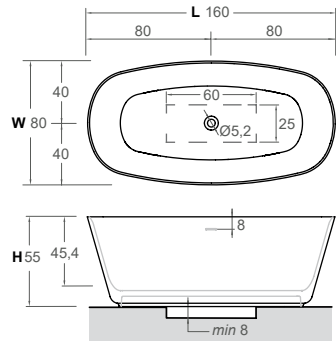

VESTA

ES Bañera exenta en Solidsurface mate. Con rebosadero. Posibilidad de instalación de grifería a pared o al suelo. Válvula en Solidsurface mate y sifón en PVC incluidos.

IT Vasca da bagno freestanding in Solidsurface opaco. Con troppopieno. Possibilità d'installazione di rubinetteria in parete o pavimento. Valvola in Solidsurface opaco e sifone in PVC inclusi.

EN Matt Solidsurface freestanding bathtub. With overflow. The tap can be installed on the wall or the floor. Matt Solidsurface waste and PVC siphon included.

GE Freistehende Badewanne mit matter Solid-Surface-Oberfläche und mit Überlauf. Installation des Hahns an der Wand oder auf dem Boden möglich. Ventil in Solidsurface matt und Siphon (PVC) im Lieferumfang enthalten.

FR Baignoire îlot en Solidsurface mat. Avec déversoir. Possibilité d'installation robinetterie murale ou au sol. Bonde en Solidsurface mat et siphon en PVC inclus.

RU Отдельностоящая матовая ванна из Solidsurface. С отверстием перелива воды. Возможность установки смесителей на стену или в пол. Донный клапан из материала Solidsurface с матовой отделкой и сифон из ПВХ в комплекте.

0,99 m3