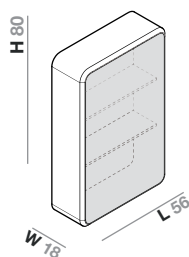

- Espejo camerino con dos estantes interiores en cristal. Una puerta con espejo a ambos lados.
- Cabinet mirror with two glass shelves. One door with two-sided mirror.
- Miroir de cabinet avec deux étagères intérieure en verre dépoli à l'acide. Porte avec miroirs des deux côtés.
- Specchio camerino con due ripiani interni in vetro. Porta con specchio in entrambi i lati.
- Garderobenspiegel mit zwei Regalböden aus Milchglas. Tür mit beidseitigem Spiegel.
- Зеркальный шкаф с двумя внутренними полочками из окисленного стекла. Дверца с зеркалом по обе стороны

Cod. LM LB

FL180

Con iluminación LED interior / With interior LED lighting / Avec illumination LED à l'intérieur / Con illuminazione LED interiore / Mit LED-Innenbeleuchtung / С внутренней подсветкой LED

FL180L