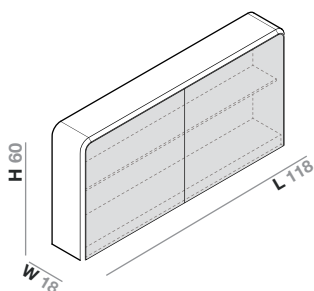

FICHA TÉCNICA · DATA SHEET

ESPEJOS CAMERINO · CABINET MIRRORS · MIROIRS DE CABINET · SPECCHI CAMERINO · Garderobenspiegel · ЗЕРКАЛЬНЫЕ ШКАФЫ

FLUENT

- Espejo camerino con un estante interior en cristal. Puerta con espejo a ambos lados.
- Cabinet mirror with one glass shelf. Two-sided mirror door.
- Miroir de cabinet avec une étagère intérieure en verre dépoli à l'acide. Porte avec miroirs des deux côtés.
- Specchio camerino con un ripiano interno in vetro. Porta con specchio in entrambi i lati.
- Garderobenspiegel mit innen liegendem Regalboden aus Milchglas. Tür mit beidseitigem Spiegel
- Зеркальный шкаф с внутренней полочкой из окисленного стекла. Дверца с зеркалом по обе стороны

FL150L

- Espejo camerino con un estante interior en cristal. Dos puertas con espejo a ambos lados.
- Cabinet mirror with one glass shelf. Two doors with two-sided mirror.
- Miroir de cabinet avec une étagère intérieure en verre dépoli à l'acide. Deux portes avec miroirs des deux côtés.
- Specchio camerino con un ripiano interno in vetro. Due porte con specchio in entrambi i lati.
- Garderobenspiegel mit innen liegendem Regalboden aus Milchglas. Zwei Türen mit beidseitigem Spiegel.
- Зеркальный шкаф с внутренней полочкой из окисленного стекла. Две дверцы с зеркалом по обе стороны.

FL155L

- Espejo camerino con un estante interior en cristal. Dos puertas con espejo a ambos lados.
- Cabinet mirror with one glass shelf. Two doors with two-sided mirror.
- Miroir de cabinet avec une étagère intérieure en verre dépoli à l'acide. Deux portes avec miroirs des deux côtés.
- Specchio camerino con un ripiano interno in vetro. Due porte con specchio in entrambi i lati.
- Garderobenspiegel mit innen liegendem Regalboden aus Milchglas. Zwei Türen mit beidseitigem Spiegel.
- Зеркальный шкаф с внутренней полочкой из окисленного стекла. Две дверцы с зеркалом по обе стороны.