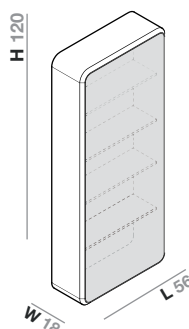

- Espejo camerino con cuatro estantes interiores en cristal. Una puerta con espejo a ambos lados.
- Cabinet mirror with four glass shelves. One door with two-sided mirror.
- Miroir de cabinet avec quatre étagères intérieure en verre dépoli à l'acide. Porte avec miroirs des deux côtés.
- Specchio camerino con quattro ripiani interni in vetro. Porta con specchio in entrambi i lati.
- Garderobenspiegel mit vier zwei Regalböden aus Milchglas. Tür mit beidseitigem Spiegel.
- Зеркальный шкаф с четырех внутренними полочками из окисленного стекла. Дверца с зеркалом по обе стороны

Cod. LM LB

FL190

Con iluminación LED interior / With interior LED lighting / Avec illumination LED à l'intérieur / Con illuminazione LED interiore / Mit LED-Innenbeleuchtung / С внутренней подсветкой LED

FL190L

LM Laca mate / Matt lacquer / Laque mate / Laccato opaco / Mattlack / Мэмм лакированная

LB Laca brillo / Glossy lacquer / Laque brillante / Laccato lucido / Glanzlack / Блеск лакированный