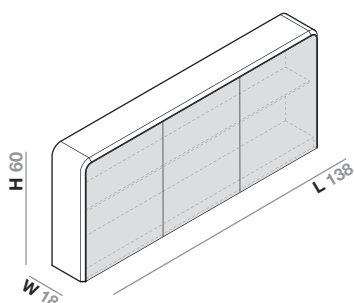

FICHA TÉCNICA · DATA SHEET

ESPEJOS CAMERINO · CABINET MIRRORS · MIROIRS DE CABINET · SPECCHI CAMERINO · GARDEROBENSPIEGEL · ЗЕРКАЛЬНЫЕ ШКАФЫ

FLUENT

- Espejo camerino con un estante interior en cristal en cada puerta. Tres puertas con espejo a ambos lados.
- Cabinet mirror with one glass shelf on each compartment. three doors with two-sided mirror.
- Miroir de cabinet avec une étagère intérieure en verre dépoli à l'acide. Trois portes avec miroirs des deux côtés.
- Specchio camerino con un ripiano interno in vetro. Tre porte con specchio in entrambi i lati.
- Garderobenspiegel mit innen liegendem Regalboden aus Milchglas. Drei Türen mit beidseitigem Spiegel.
- Зеркальный шкаф с внутренней полочкой из окисленного стекла. Трех дверцы с зеркалом по обе стороны.

Cod. LM LB

FL170

Con iluminación LED interior / With interior LED lighting / Avec illumination LED à l'intérieur / Con illuminazione LED interiore / Mit LED-Innenbeleuchtung / С внутренней подсветкой LED

FL170L