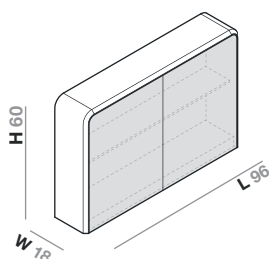

FICHA TÉCNICA · DATA SHEET

ESPEJOS CAMERINO · CABINET MIRRORS · MIROIRS DE CABINET · SPECCHI CAMERINO · Garderobenspiegel · ЗЕРКАЛЬНЫЕ ШКАФЫ

FLUENT

- Espejo camerino con un estante interior en cristal. Puerta con espejo a ambos lados.
- Cabinet mirror with one glass shelf. Two-sided mirror door.
- Miroir de cabinet avec une étagère intérieure en verre dépoli à l'acide. Porte avec miroirs des deux côtés.
- Specchio camerino con un ripiano interno in vetro. Porta con specchio in entrambi i lati.
- Garderobenspiegel mit innen liegendem Regalboden aus Milchglas. Tür mit beidseitigem Spiegel
- Зеркальный шкаф с внутренней полочкой из окисленного стекла. Дверца с зеркалом по обе стороны

FL150L

- Espejo camerino con un estante interior en cristal. Dos puertas con espejo a ambos lados.
- Cabinet mirror with one glass shelf. Two doors with two-sided mirror.
- Miroir de cabinet avec une étagère intérieure en verre dépoli à l'acide. Deux portes avec miroirs des deux côtés.
- Specchio camerino con un ripiano interno in vetro. Due porte con specchio in entrambi i lati.
- Garderobenspiegel mit innen liegendem Regalboden aus Milchglas. Zwei Türen mit beidseitigem Spiegel.
- Зеркальный шкаф с внутренней полочкой из окисленного стекла. Две дверцы с зеркалом по обе стороны.