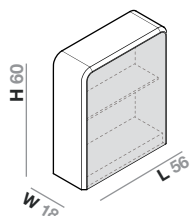

FICHA TÉCNICA · DATA SHEET

ESPEJOS CAMERINO · CABINET MIRRORS · MIROIRS DE CABINET · SPECCHI CAMERINO · Garderobenspiegel · ЗЕРКАЛЬНЫЕ ШКАФЫ

FLUENT

- Espejo camerino con un estante interior en cristal. Puerta con espejo a ambos lados.
- Cabinet mirror with one glass shelf. Two-sided mirror door.
- Miroir de cabinet avec une étagère intérieure en verre dépoli à l'acide. Porte avec miroirs des deux côtés.
- Specchio camerino con un ripiano interno in vetro. Porta con specchio in entrambi i lati.
- Garderobenspiegel mit innen liegendem Regalboden aus Milchglas. Tür mit beidseitigem Spiegel
- Зеркальный шкаф с внутренней полочкой из окисленного стекла. Дверца с зеркалом по обе стороны

FL150L

- Espejo camerino con un estante interior en cristal. Dos puertas con espejo a ambos lados.
- Cabinet mirror with one glass shelf. Two doors with two-sided mirror.
- Miroir de cabinet avec une étagère intérieure en verre dépoli à l'acide. Deux portes avec miroirs des deux côtés.
- Specchio camerino con un ripiano interno in vetro. Due porte con specchio in entrambi i lati.
- Garderobenspiegel mit innen liegendem Regalboden aus Milchglas. Zwei Türen mit beidseitigem Spiegel.
- Зеркальный шкаф с внутренней полочкой из окисленного стекла. Две дверцы с зеркалом по обе стороны.